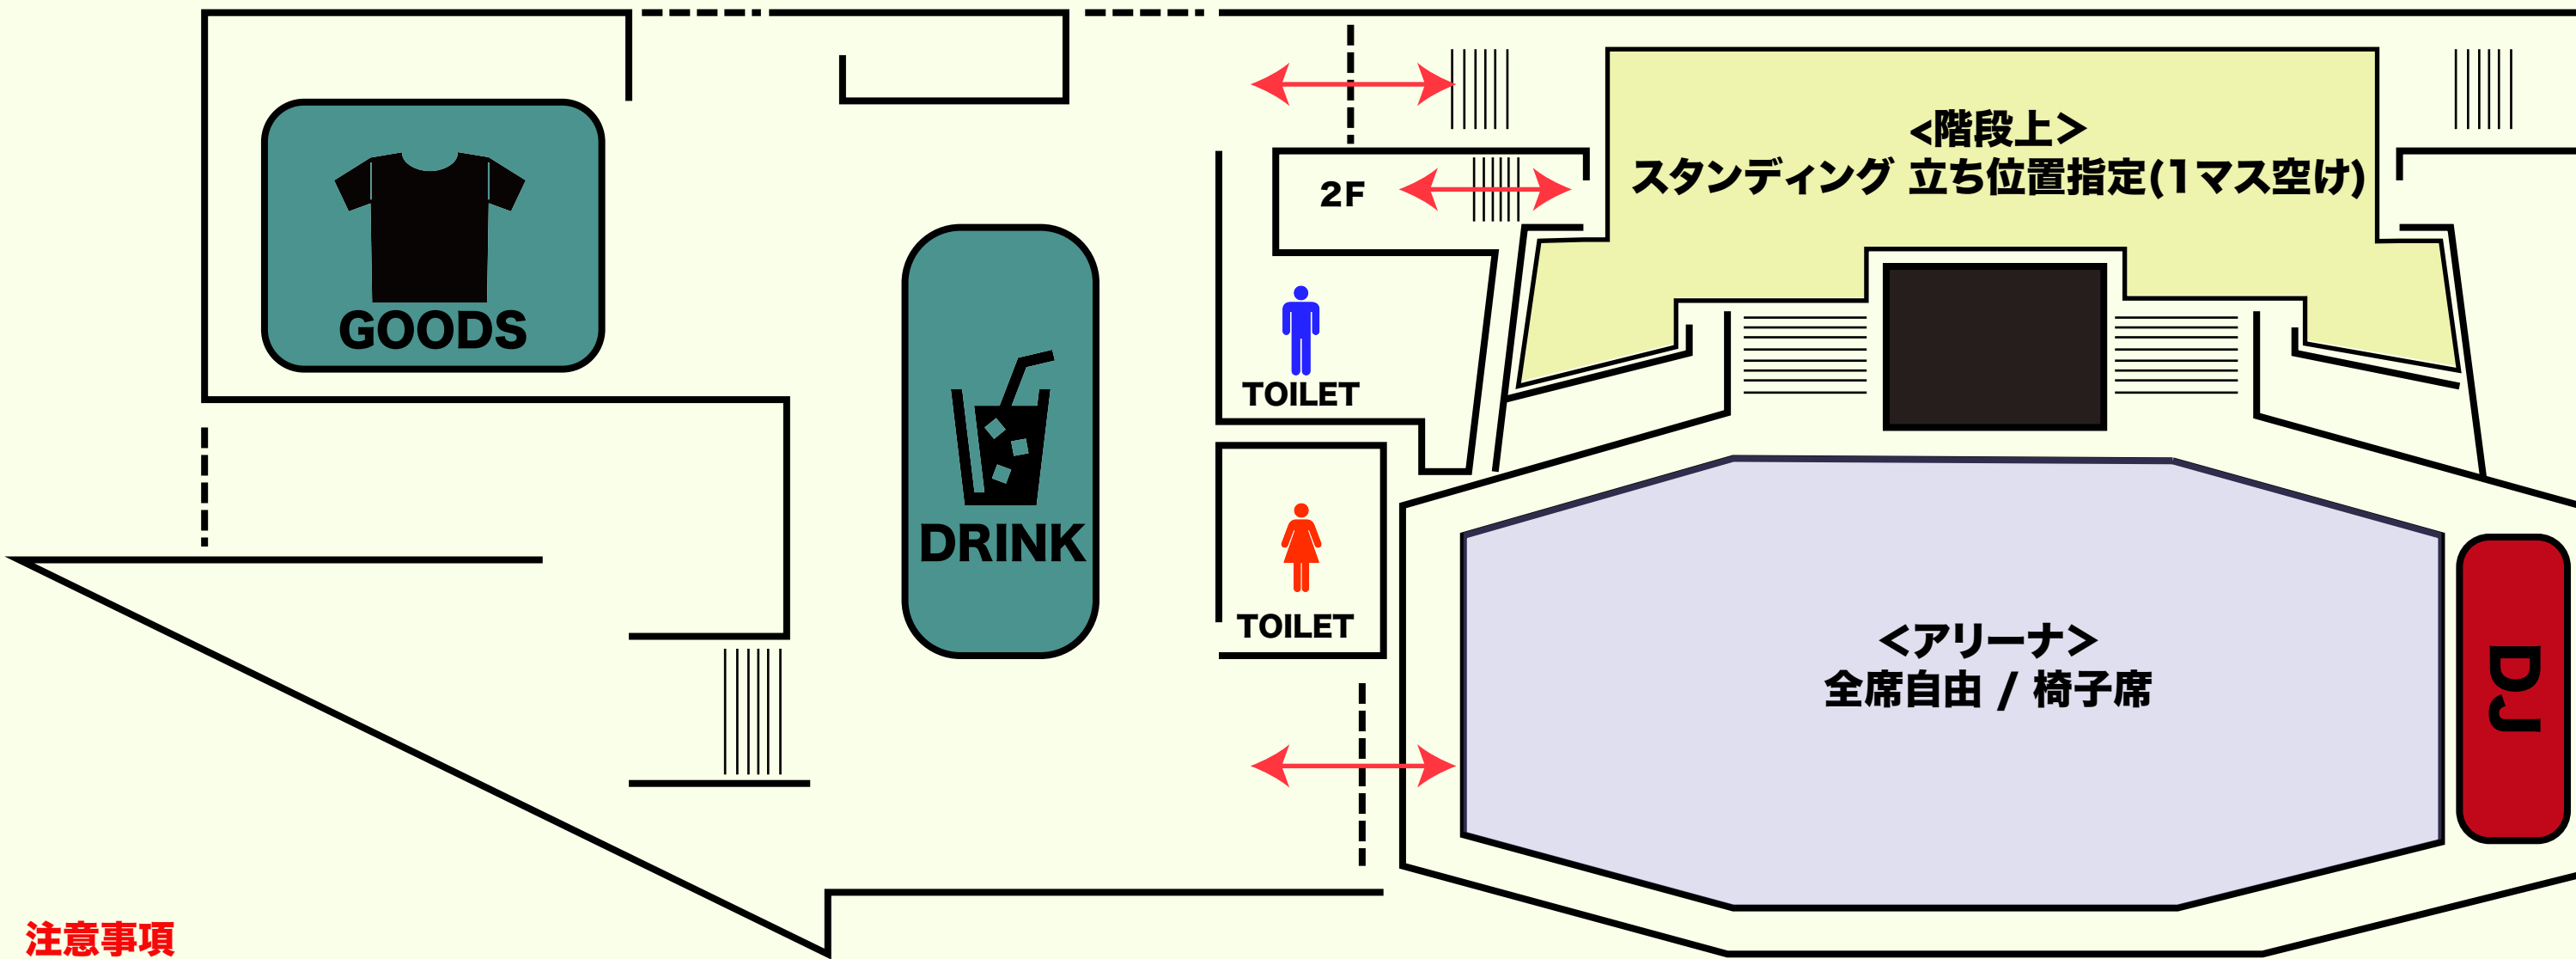

## USEN STUDIO COAST AREAMAP

--- 扉

\*2F: 全自由席

### 注意事項

- スタンディングのお客様は、隣同士1マス間隔をあけてご鑑賞ください。
- アリーナのお客様はご移動される際、必ず貴重品等をお持ちになってからご移動ください。
- 会場内は常時マスク着用 / LIVE中、歓声はNGとさせていただきます。ご理解とご協力をお願い致します。
- 会場内に設置しているアルコール消毒をこまめにご利用し、感染予防にご協力をお願い致します。
- 会場内感染症予防対策のため、FOOD販売はございません。(再入場の際リストバンドチェックを致します。)
- ドリンク販売時間は右記になります。 アルコールは20:00まで、ソフトドリンクは21:00